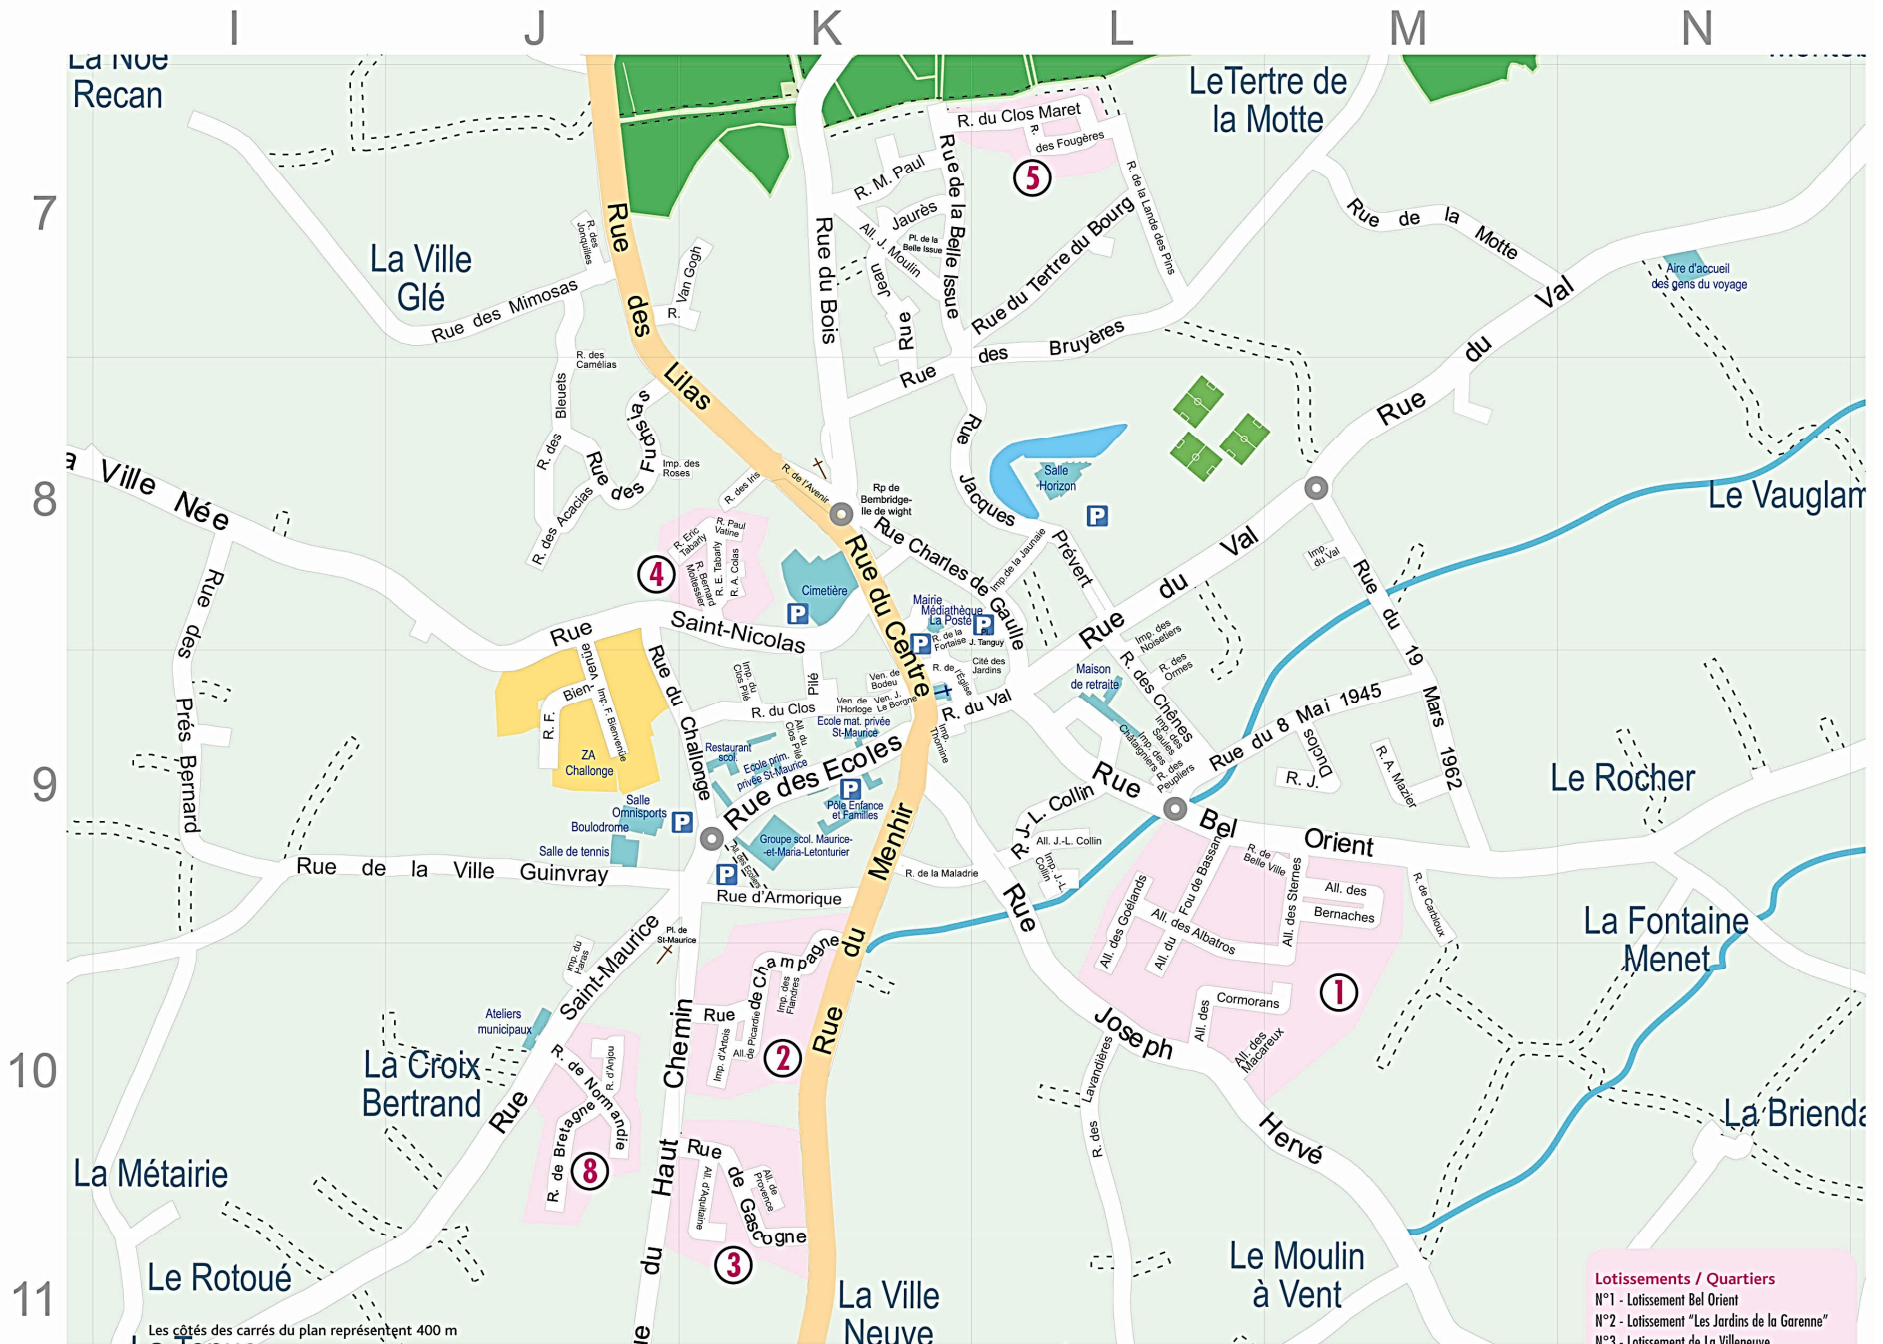

# PLAN DU CENTRE VILLE

- Lotissements / Quartiers**
- N°1 - Lotissement Bel Orient
  - N°2 - Lotissement "Les Jardins de la Garenne"
  - N°3 - Lotissement de La Villeneuve
  - N°4 - Lotissement "Le Clos Saint-Nicolas"
  - N°5 - Lotissement "Le Domaine du Grand Chêne"
  - N°6 - Les Coteaux
  - N°7 - Le Crénel
  - N°8 - Lotissement "Le Haut Chemin"

Retrouvez l'index des noms de rues au dos de ce plan