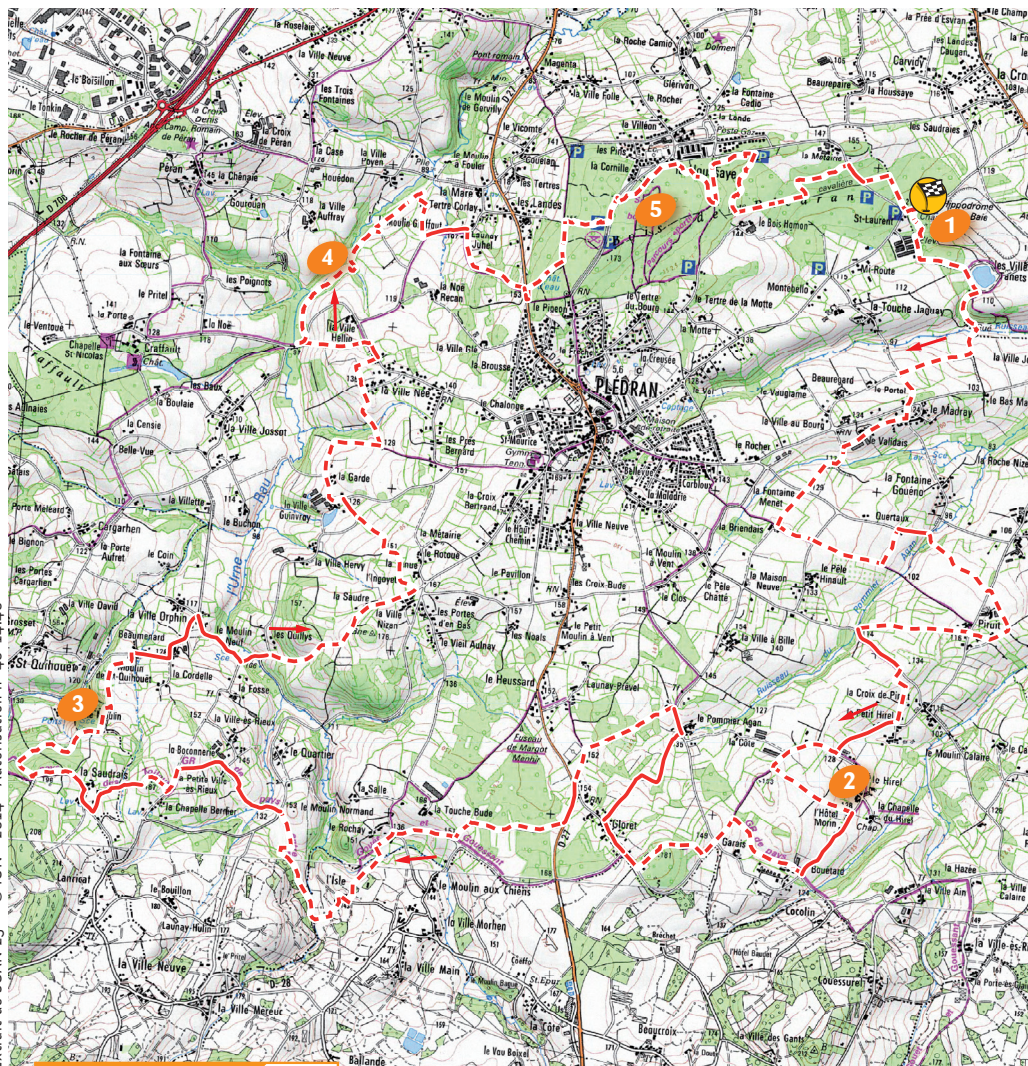

Circuit Plédran (30 km)

6

Extrait de SCAN 25® - © IGN - Autorisation n° 40-14-40

A découvrir...

- 1 Chapelle Saint-Laurent
- 2 Chapelle du Hirel
- 3 Rocher de la Fée Margot
- 4 Vallée de l'Urne
- 5 Bois de Plédran

--- Chemins

— Bitume

➔ Sens de circulation

 Départ

 Numéros d'urgence
112 (Portable) - 18 (Tél.)